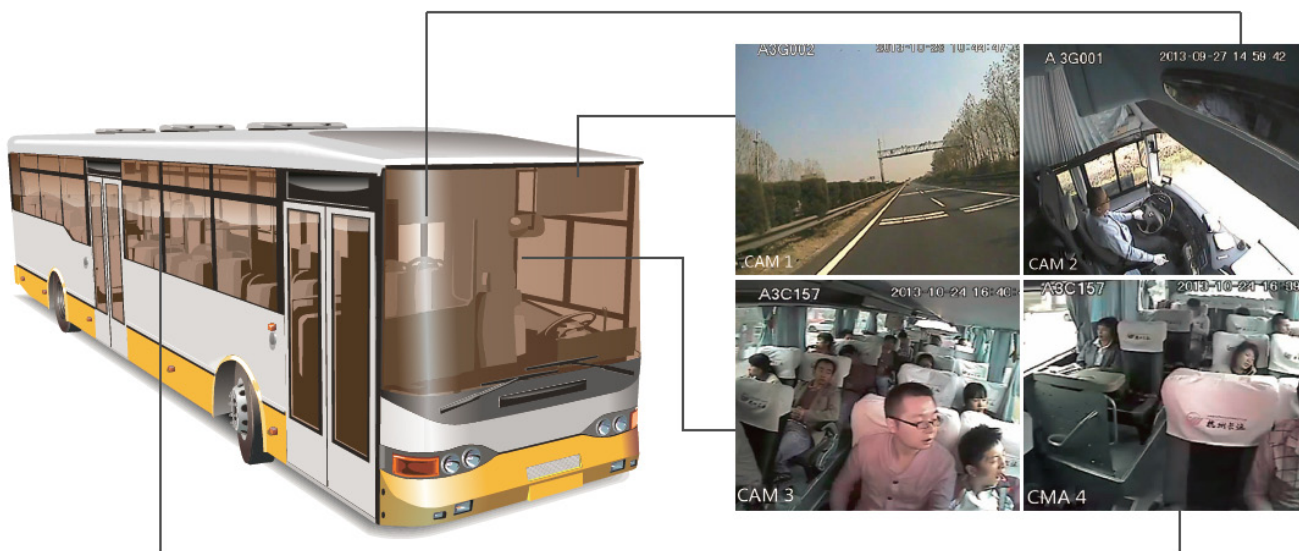

Typická instalace v autobuse MHD