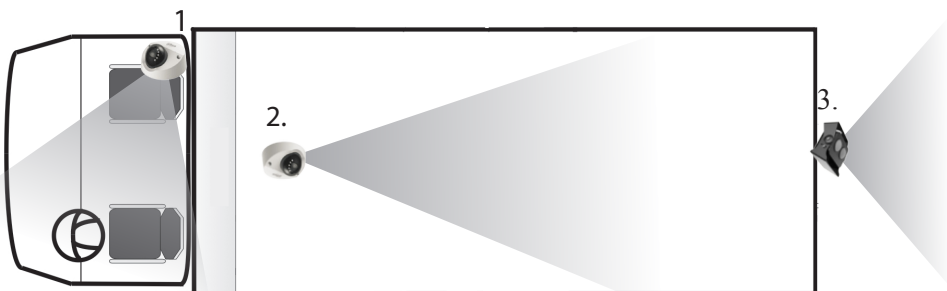

PŘÍKLADY UMÍSTĚNÍ KAMER VE VOZIDLE

TRUCK CAMSET 3CH

(možnost doplnění i o čtvrtou kameru)

1. - snímá řidiče a prostor v kabině
2. - snímá ložný prostor
3. - umístěná na vozidle zvenku, snímá prostor za vozidlem, po nastavení slouží jako parkovací kamera