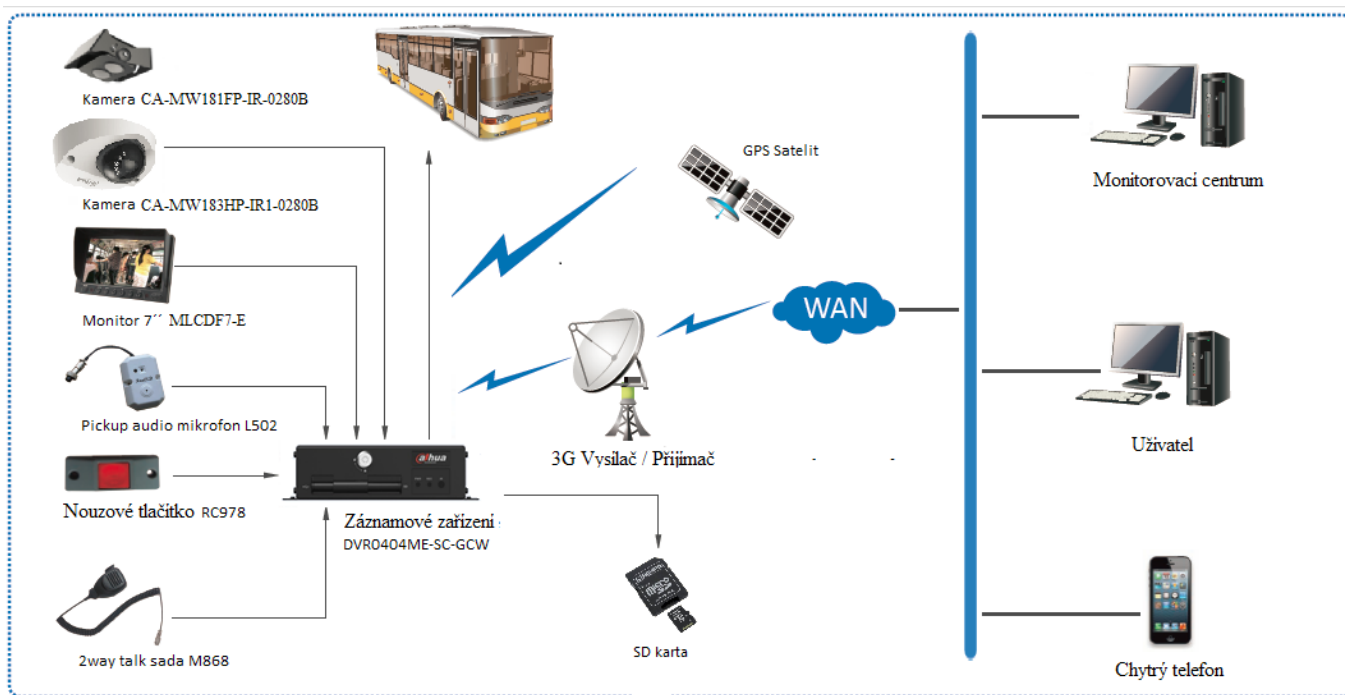

## Komplexní Služby

Dahua monitorovací systém zahrnuje kompletní vybavení od kamer, kabeláže, po záznamové zařízení, zobrazovací zařízení, úložné médium, a potřebné příslušenství. Dahua řešení napomáhá bezpečné jízdě, zjednodušuje práci dispečerů, řidičů a řízení flotily vozidel, zařízení může též poskytnout potřebné záznamy při nepředvídatelných událostech na cestách.

### OBSAH MOBILNÍHO MONITOROVACÍHO SYSTÉMU

Typický systém se skládá z kamer, záznamového zařízení, monitoru, nouzového tlačítka, handset mikrofону ve vozidle na jedné straně, na straně druhé monitorovací centrum s přístupem přes internet v PC nebo ve smartphonu. Potřebné funkce zabezpečuje 3G modul, GPS modul, Wi-Fi a software.